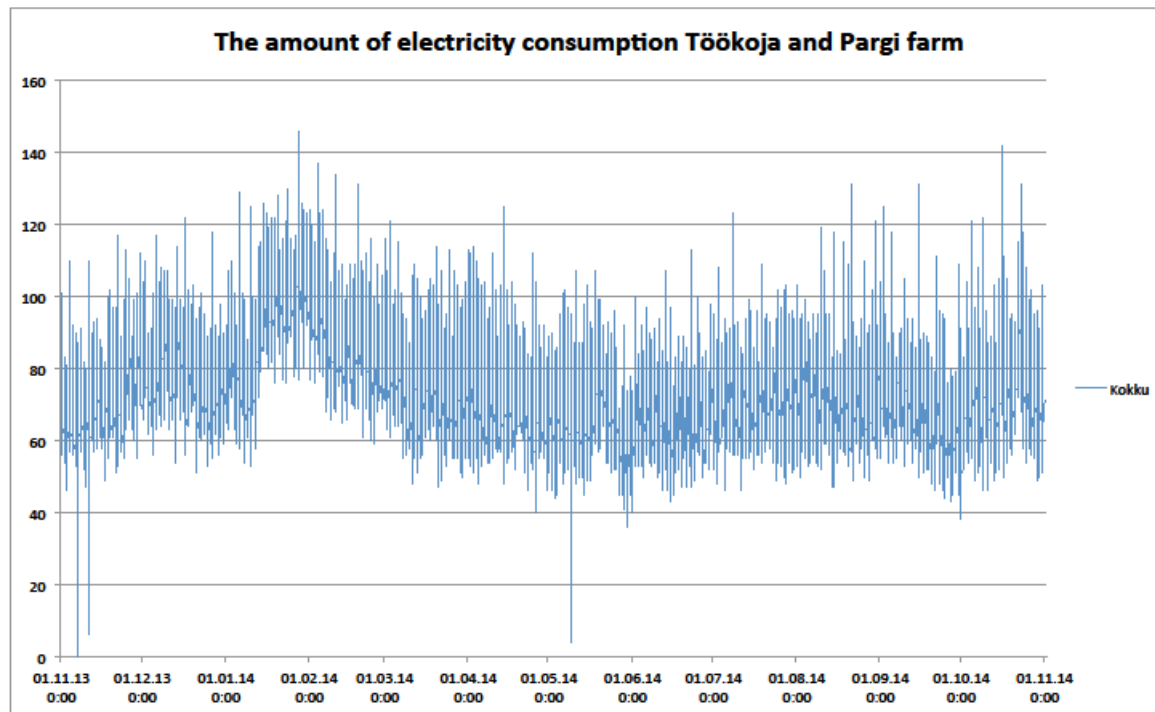

Spordihoone

Hobusetall: arndamisel teemakojad, majutus (õpilaskodu)

Kõpu PM

•

Suure-Kõpu mõisakompleks

Tarbimisajalugu

Kõpu PM OÜ

**Töökoja kompleksi hoonetest köetakse täna
100 kW katlaga üht 6000 m³ hoonet.**